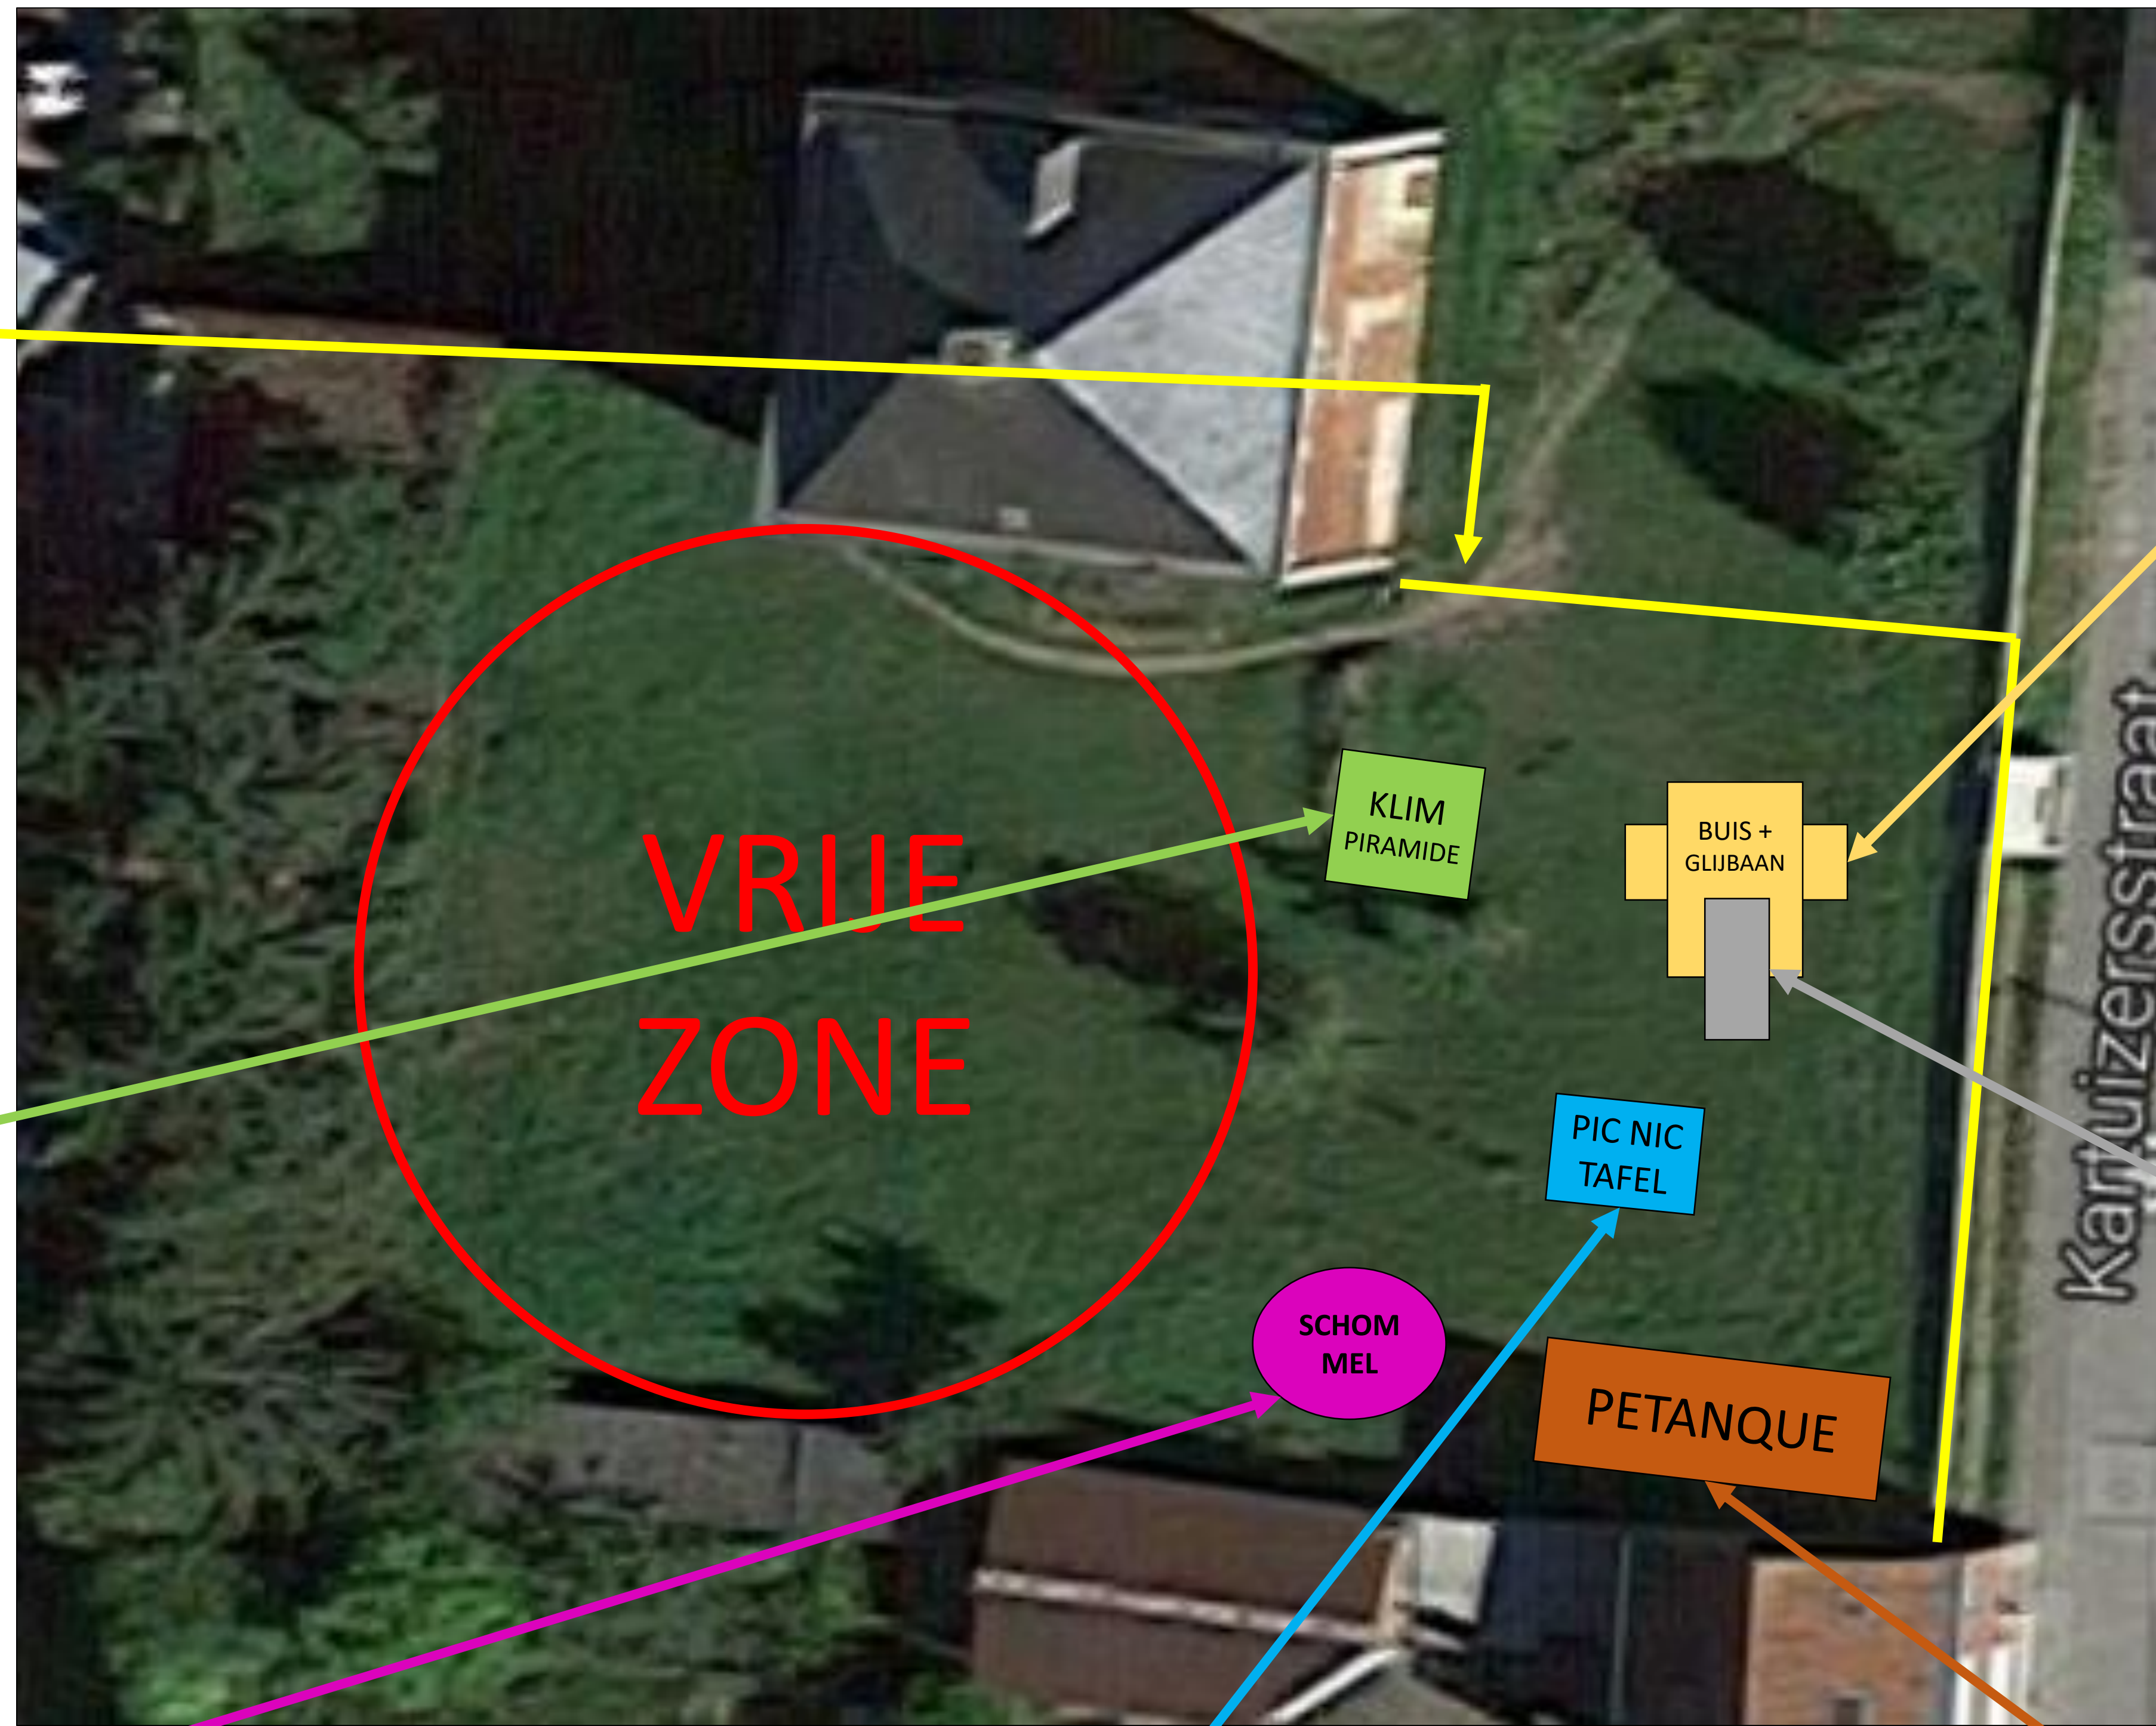

VOORTUIN PASTORIJ

AFMETINGEN

VOORONTWERP

45 m BEKAERT DRAAD 1m HOOG + POORT

KLIMPIRAMIDE

BUIS Ø 1m ONDER HEUVEL

GLIJBAAN OP HEUVEL

VOGELNESTSCHOMMEL

PIC-NIC TAFEL

PETANQUE