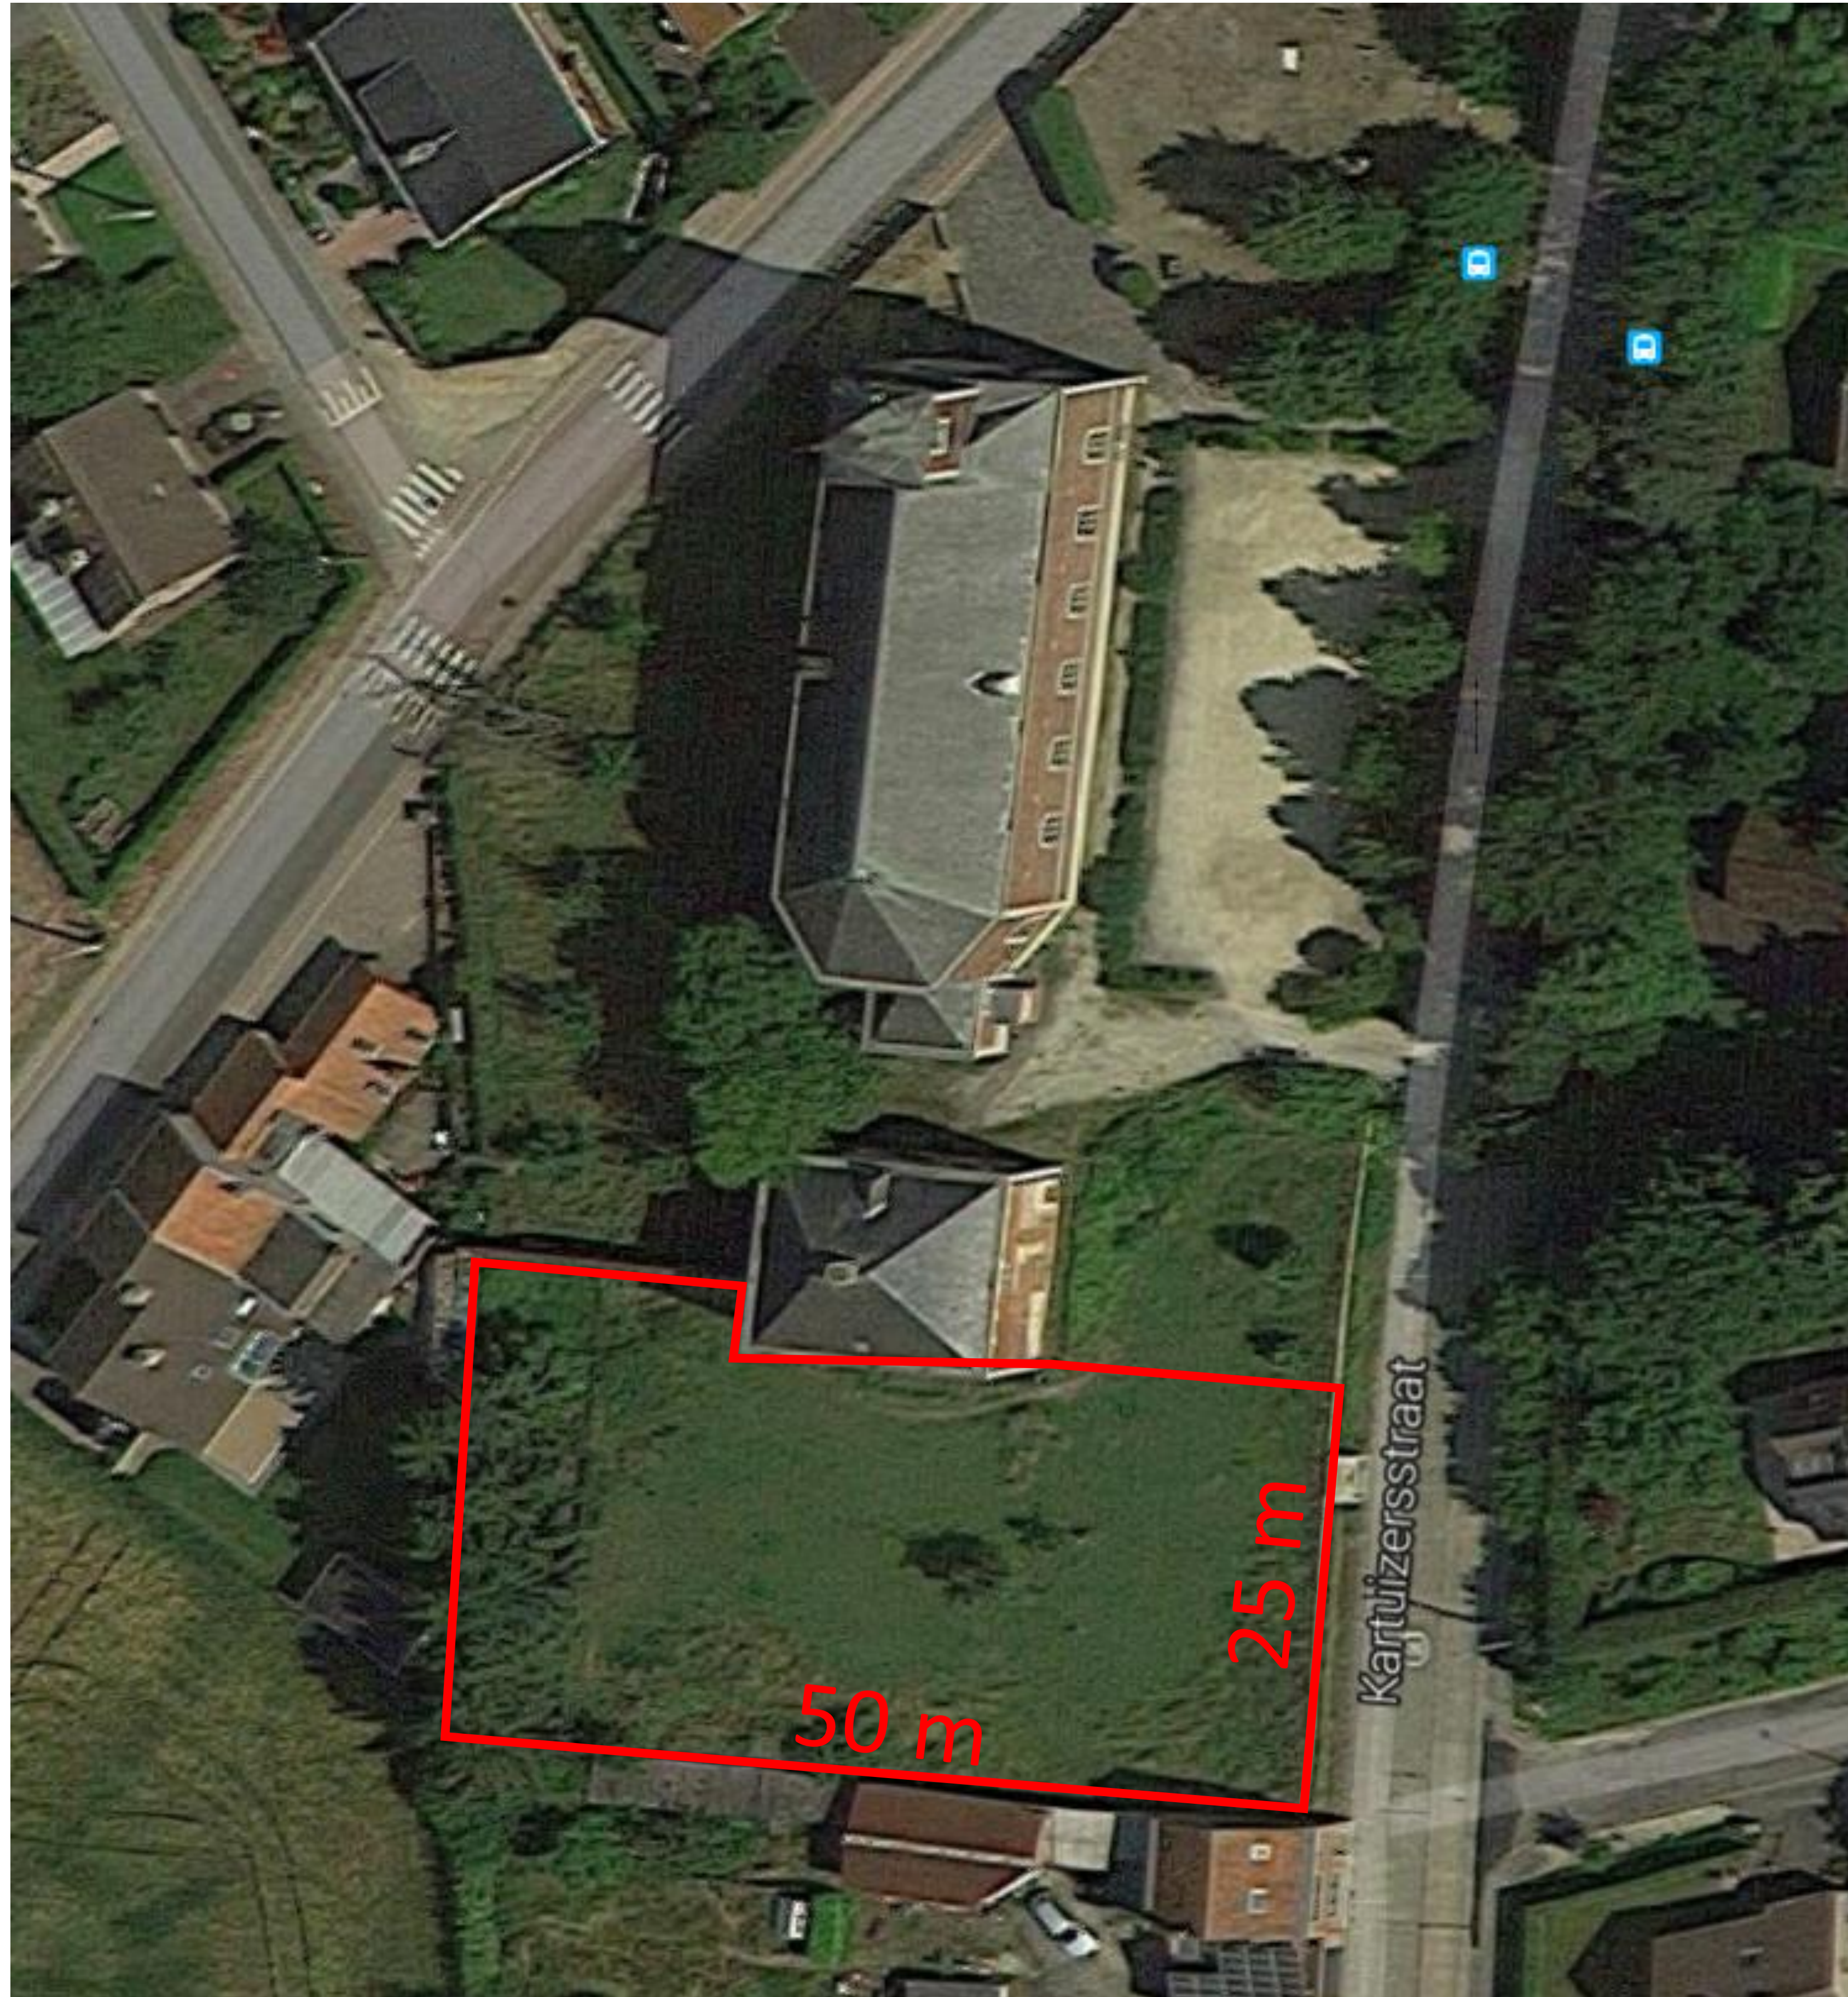

VOORTUIN PASTORIJ

AFMETINGEN

VOORONTWERP

45 m BEKAERT DRAAD 1m HOOG + POORT

KLIMPIRAMIDE

BUIS Ø 1m ONDER HEUVEL

GLIJBAAN OP HEUVEL

VOGELNESTSCHOMMEL