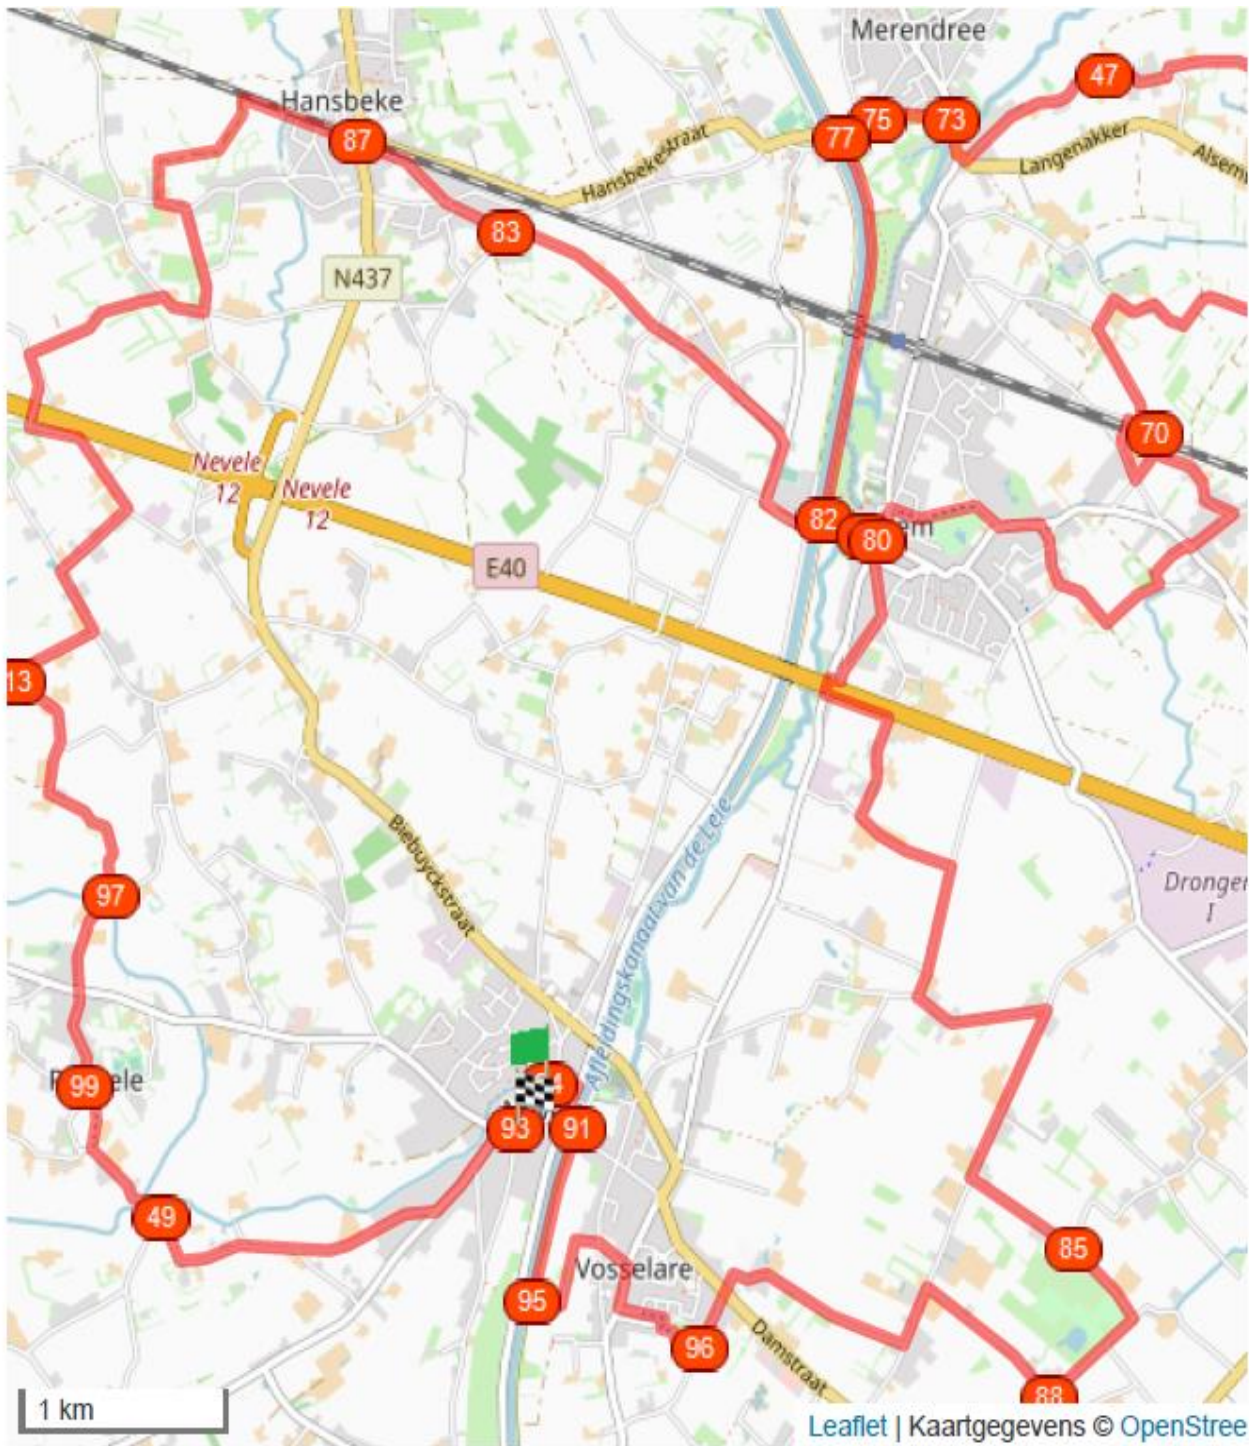

Kaart fietszoektocht lus III in het vroegere Nevele

66

94	0.0	91	0.4	95	1.2	96	2.7	88	5.1	85	6.1	80	11.1	81	11.2	80	11.2
70	14.7	66	17.0	47	18.7	73	19.7	75	20.1	77	20.3	82	22.1	81	22.4	83	24.9
87	25.8	13	31.0	97	32.3	99	33.3	49	34.1	93	36.2	94					