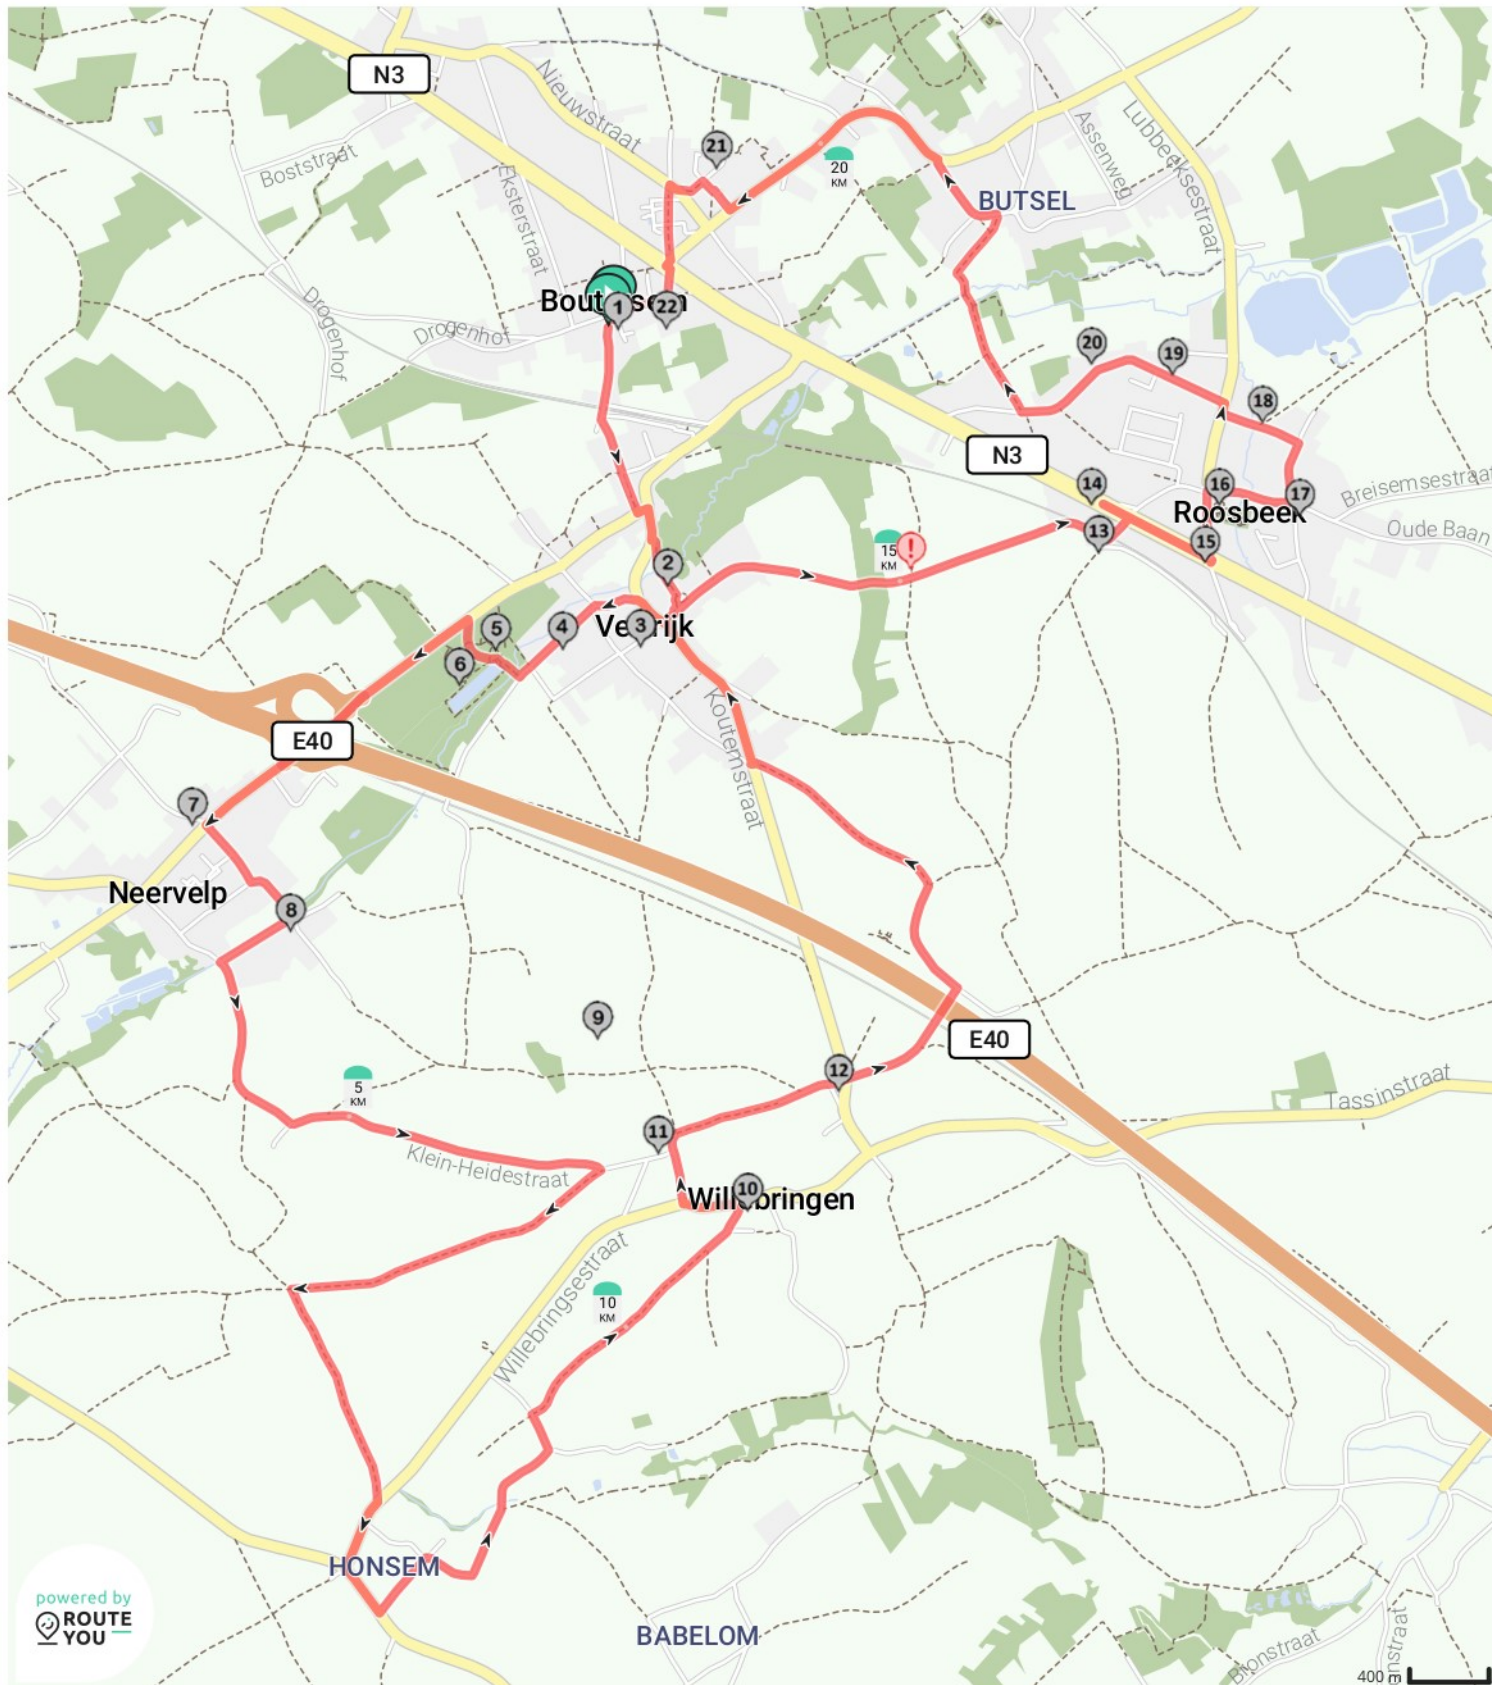

# Kapellekestocht Boutersem Zuidkant V0.0

Bekijk op mobiel

Door Okra Boutersem

- Lengte: 21.33 km
- Stijging: 100 m
- Moeilijkheidsgraad: 3/10

- Kerkplein, 3370 Boutersem, België
- Kerkplein, 3370 Boutersem, België

powered by ROUTE YOU