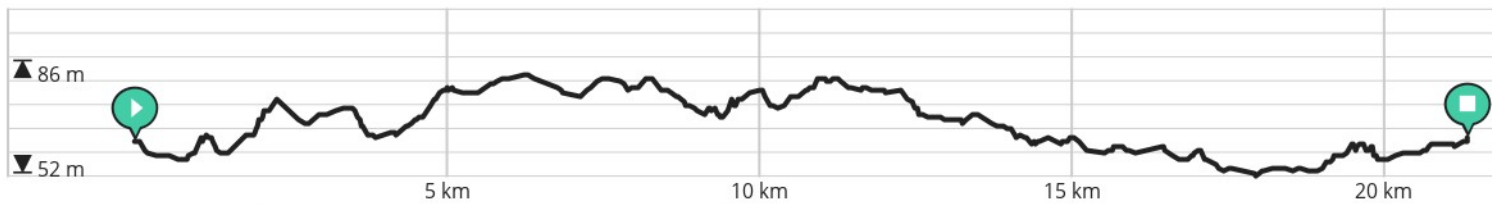

# Kapellekestocht Boutersem Zuidkant V0.0

Bekijk op mobiel

Door Okra Boutersem

- Lengte: 21.33 km
- Stijging: 100 m
- Moeilijkheidsgraad: 3/10

- Kerkplein, 3370 Boutersem, België
- Kerkplein, 3370 Boutersem, België

powered by ROUTE YOU