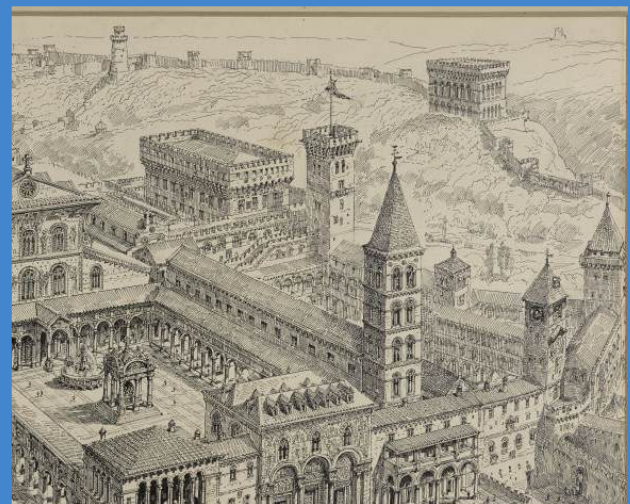

Heilige Deur

Graf van de apostel Petrus

Start bouw: 318

Heilige Deur

Graf van de heilige Paulus

Start bouw: 4de eeuw

Sint-Maria de Meerdere

Heilige Deur

Uniek icoon van Maria 'Salus Populi Romani'

Start bouw: 432

Sint-Jan van Lateranen

Heilige Deur

**Kathedraal van de paus
Belangrijkste kerk ter wereld**

Start bouw: 324

**Sint-Sebastiaan
buiten de Muren**

Binnenzicht basiliek

**Graf van de heilige
Sebastiaan**

Start bouw: 4de eeuw

**Heilig Kruis in
Jeruzalem**

Koepel boven altaar

**Relieken van het kruis van
Jezus**

Start bouw: 320