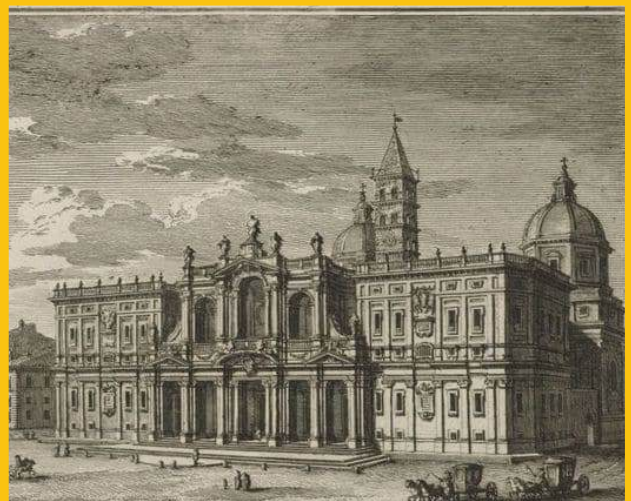

Heilige Deur

Graf van de apostel Petrus

Start bouw: 318

Heilige Deur

Graf van de heilige Paulus

Start bouw: 4de eeuw

Sint-Maria de Meerdere

Heilige Deur

Uniek icoon van Maria 'Salus Populi Romani'

Start bouw: 432

Sint-Jan van Lateranen

Heilige Deur

**Kathedraal van de paus
Belangrijkste kerk ter wereld**

Start bouw: 324

**Sint-Sebastiaan
buiten de Muren**

Binnenzicht basiliek

**Graf van de heilige
Sebastiaan**

Start bouw: 4de eeuw

**Heilig Kruis in
Jeruzalem**

Koepel boven altaar

**Relieken van het kruis van
Jezus**

Start bouw: 320