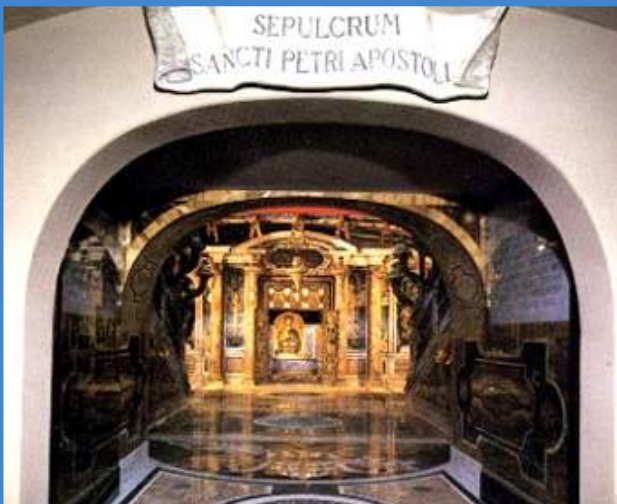

Heilige Deur

Graf van de apostel Petrus

Start bouw: 318

Heilige Deur

Graf van de heilige Paulus

Start bouw: 4de eeuw

Sint-Maria de Meerdere

Heilige Deur

Uniek icoon van Maria 'Salus Populi Romani'

Start bouw: 432

Sint-Jan van Lateranen

Heilige Deur

**Kathedraal van de paus
Belangrijkste kerk ter wereld**

Start bouw: 324

**Sint-Sebastiaan
buiten de Muren**

Binnenzicht basiliek

**Graf van de heilige
Sebastiaan**

Start bouw: 4de eeuw

**Heilig Kruis in
Jeruzalem**

Koepel boven altaar

**Relieken van het kruis van
Jezus**

Start bouw: 320