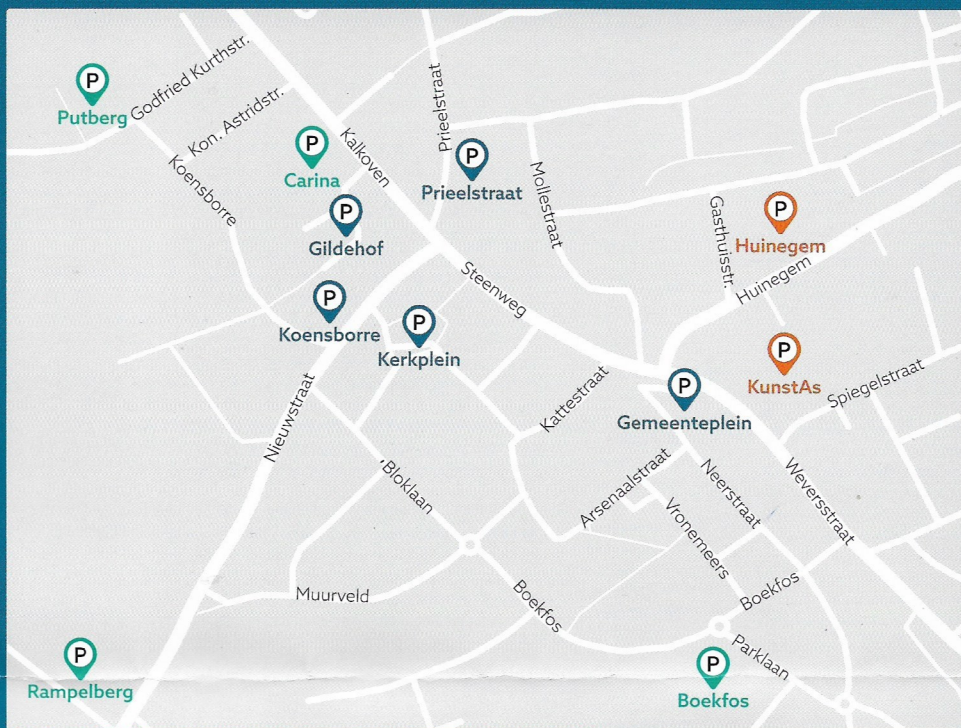

Parkeren in Assse-centrum vanaf 1 juni 2026

GRATIS PARKING

Boekfos
Carina
Putberg
Rampelberg

GRATIS PARKEREN in Assse-centrum

- dinsdagvoormiddag
- woensdagnamiddag
- zaterdag, zondag en feestdagen

BETAALPARKING ONDERGRONDS

€ 0,50/halve dag - € 1,00/dag

Huinegem
KunstAs

BETAALPARKING

€ 1,00/uur

Gemeenteplein (niet beschikbaar op dinsdagvoormiddag)
Gildehof
Kerkplein
Koensborre
Prieelstraat
Huinegem (bovengronds)

- Check de beschikbaarheid van de vrije parkeerplaatsen via de app 'Parkeren in Assse' of op de parkeergeleidingsborden langs de invalswegen.
- Per dagdeel parkeer je 15 minuten gratis door een gratis parkeerticket te nemen aan de parkeerautomaat.
- Op de Shop&Go parkeer je max. 30 min. gratis, mits het voorleggen van je parkeerschijf. De parkeerkaart voor personen met een handicap geldt hier niet.
- Op de parkeerplaatsen voor personen met een handicap parkeer je gratis, mits het voorleggen van je parkeerkaart voor personen met een handicap.