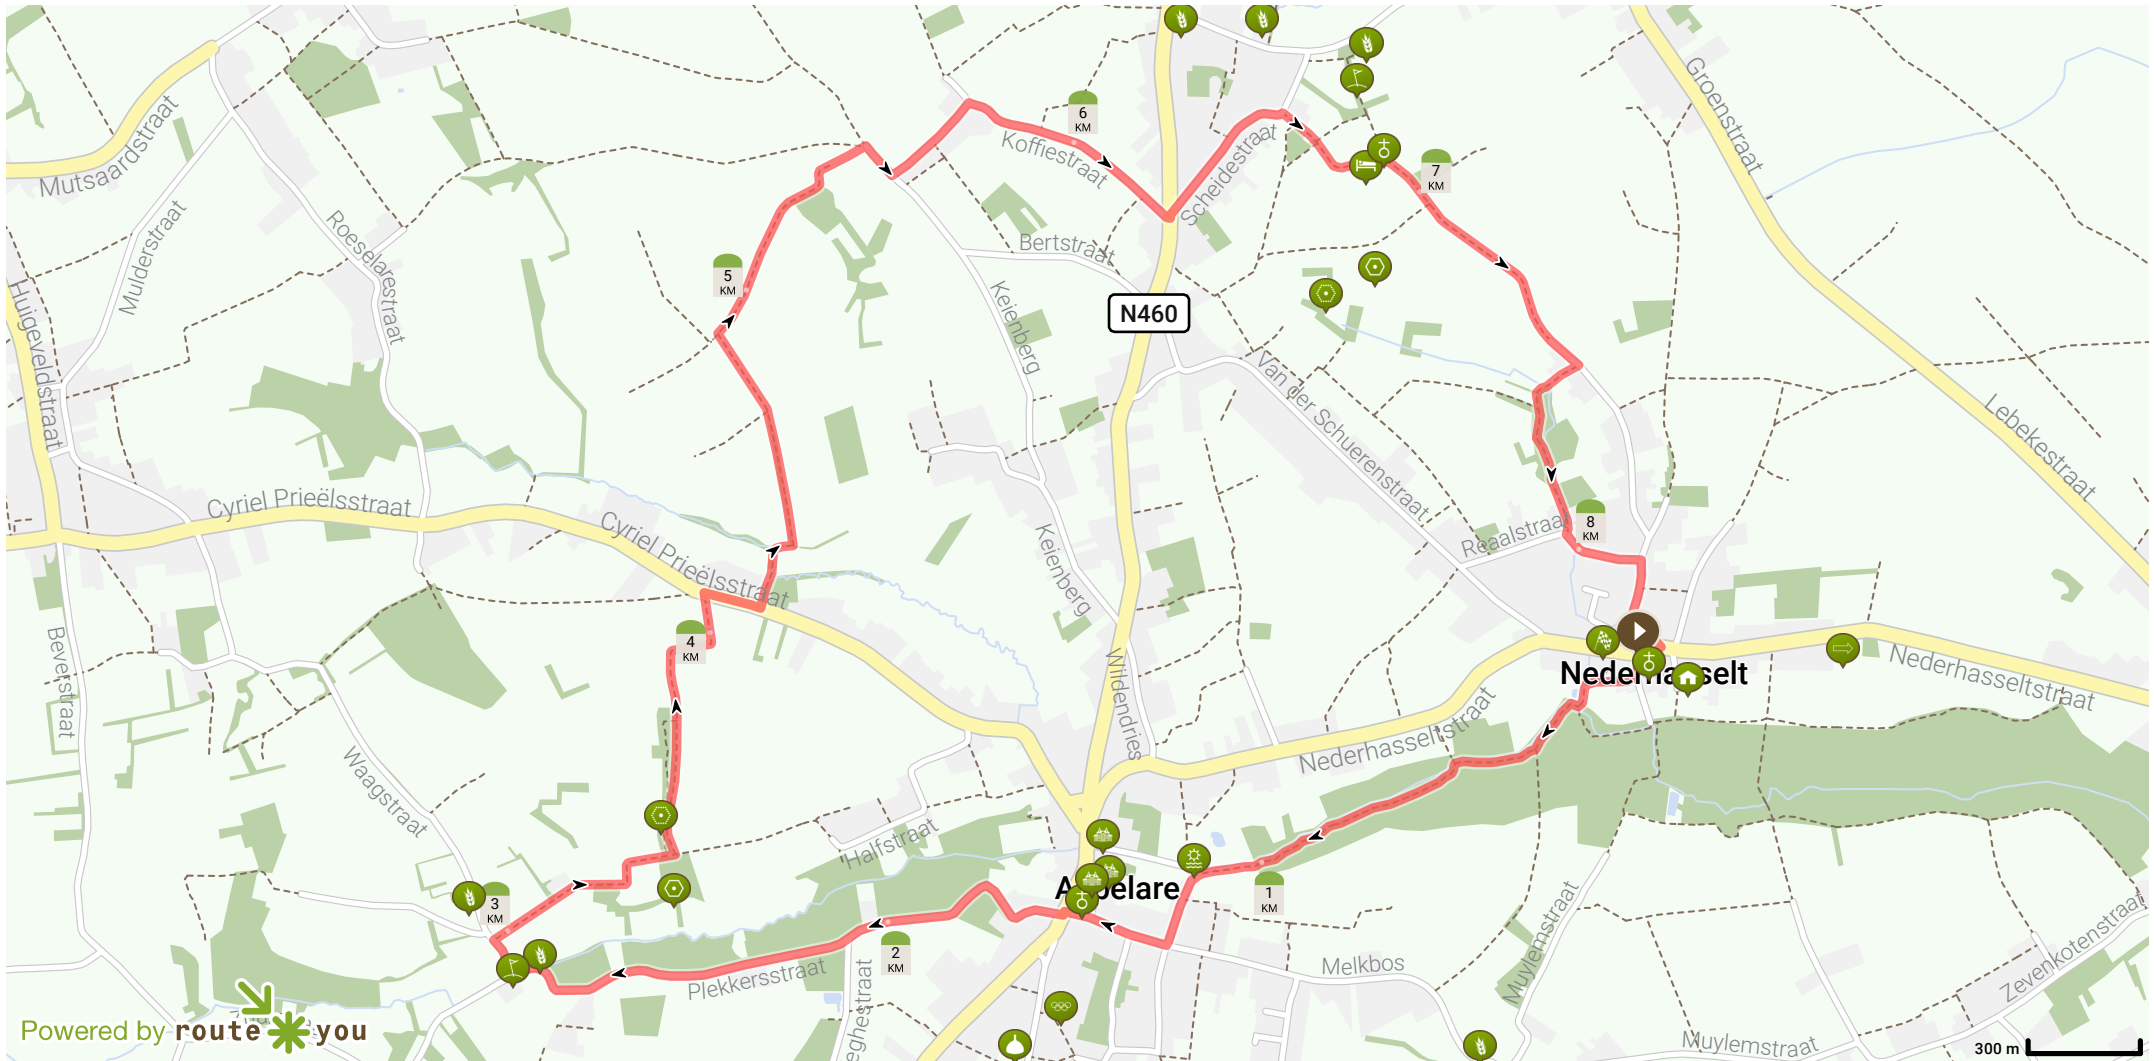

Kapellen Ninove - Nederhasselt en Aspelare

Bekijk op mobiel

Door ClaudiaVH

Lengte: 8.43 km

Stijging: 49 m

Moeilijkheidsgraad: 4/10

Beekstraat, Ninove, België

Beekstraat, Ninove, België

Powered by routeyou

Map Data: © OpenStreetMap Contributors; Cartography: © RouteYou