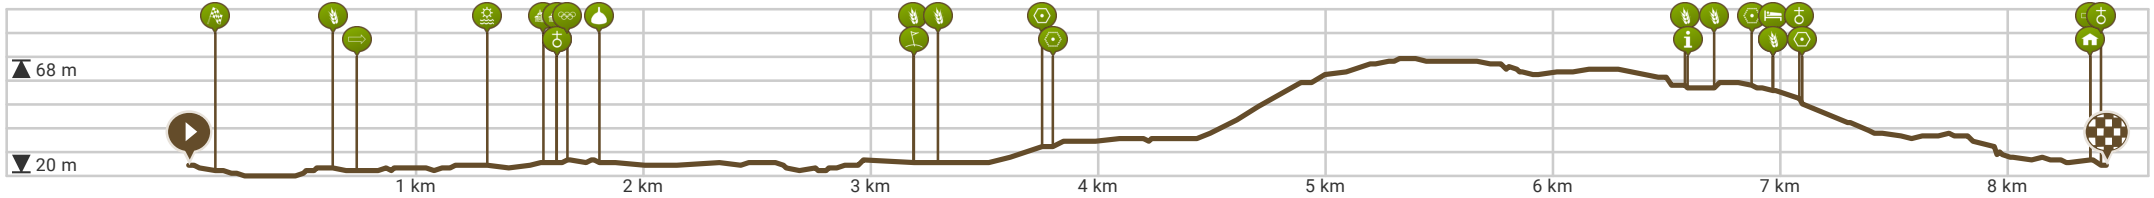

Kapellen Ninove - Nederhasselt en Aspelare

Bekijk op mobiel

Door ClaudiaVH

Lengte: 8.43 km

Stijging: 49 m

Moeilijkheidsgraad: 4/10

Beekstraat, Ninove, België

Beekstraat, Ninove, België