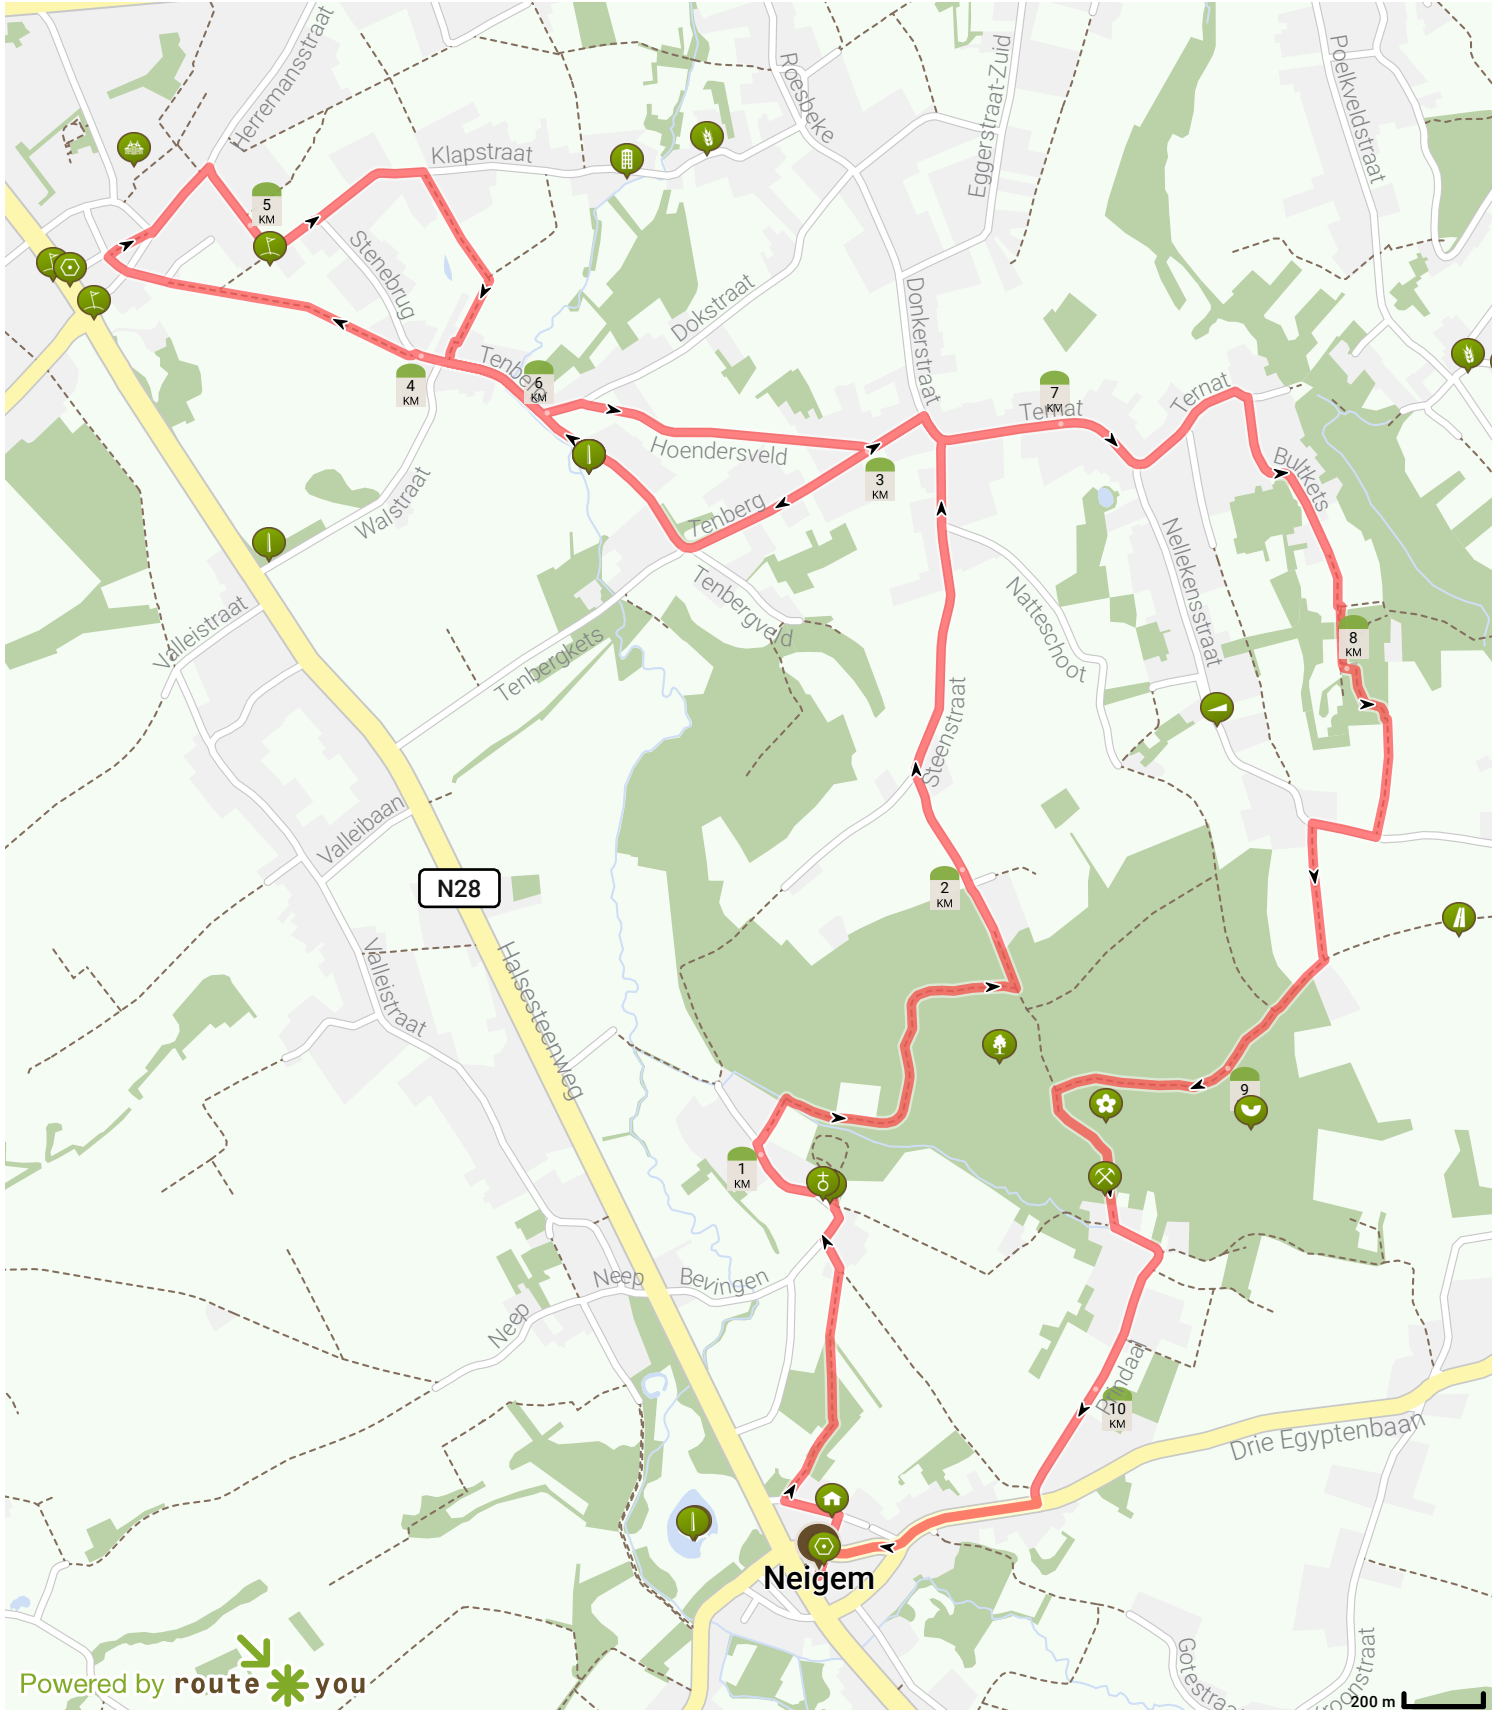

# Kapellen Ninove - Neigem en Meerbeke

Bekijk op mobiel

Door ClaudiaVH

- Lengte: 10.71 km
- Stijging: 124 m
- Moeilijkheidsgraad: 6/10

- Kantonstraat, Ninove, België
- Kantonstraat, Ninove, België

Powered by route you

Map Data: © OpenStreetMap Contributors; Cartography: © RouteYou