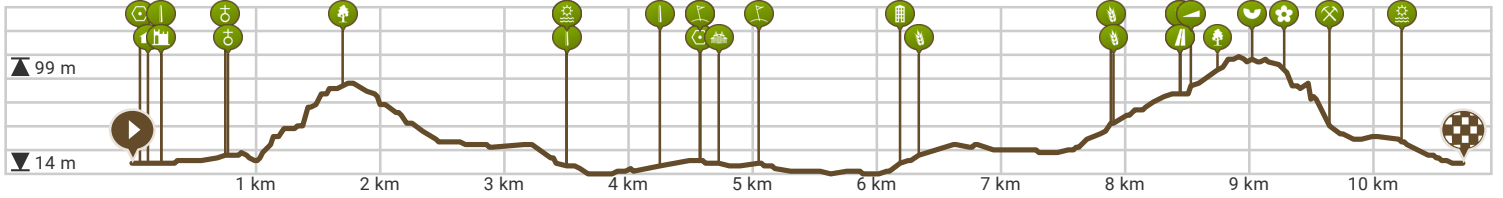

# Kapellen Ninove - Neigem en Meerbeke

Bekijk op mobiel

Door ClaudiaVH

- Lengte: 10.71 km
- Stijging: 124 m
- Moeilijkheidsgraad: 6/10

- Kantonstraat, Ninove, België
- Kantonstraat, Ninove, België

Powered by route you