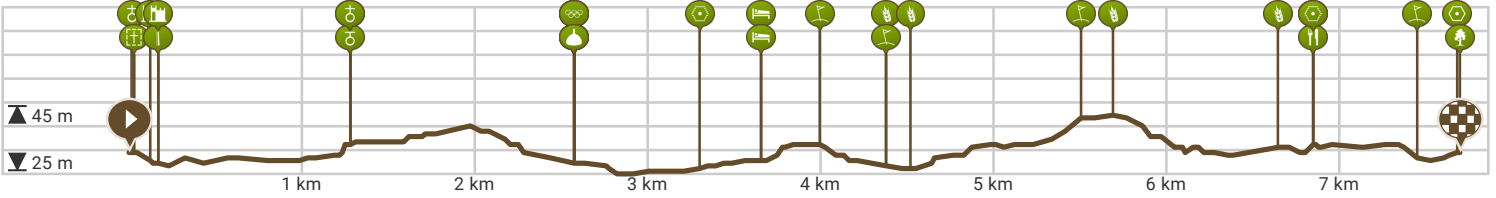

Kapellen Ninove - Voorde

Bekijk op mobiel

Door ClaudiaVH

- Lengte: 7.69 km
- Stijging: 41 m
- Moeilijkheidsgraad: 3/10

- Damstraat, Ninove, België
- Damstraat, Ninove, België

Powered by **route you**

Map Data: © OpenStreetMap Contributors; Cartography: © RouteYou