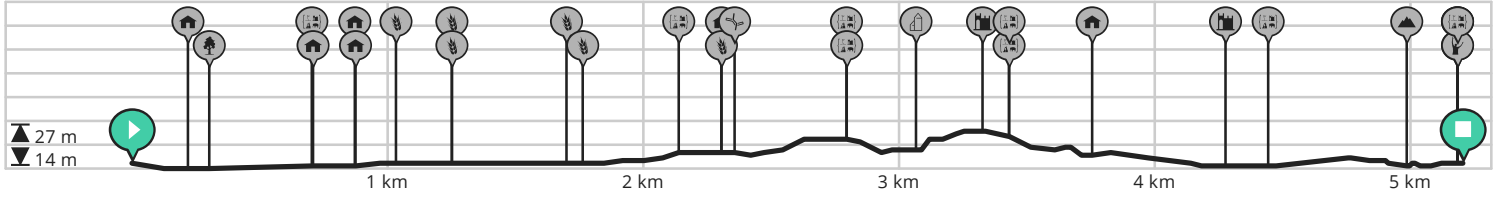

Mei-merwandeling 2022 (met extra lus)

Bekijk op mobiel

Door Meibedevaardcomité van de Landelijke Beweging De Ginste

- Lengte: 5.2 km
- Stijging: 11 m
- Moeilijkheidsgraad: 2/10

- Brandstraat 55, 8755 Ruisselede, België
- Brandstraat 55, 8755 Ruisselede, België

powered by ROUTE YOU